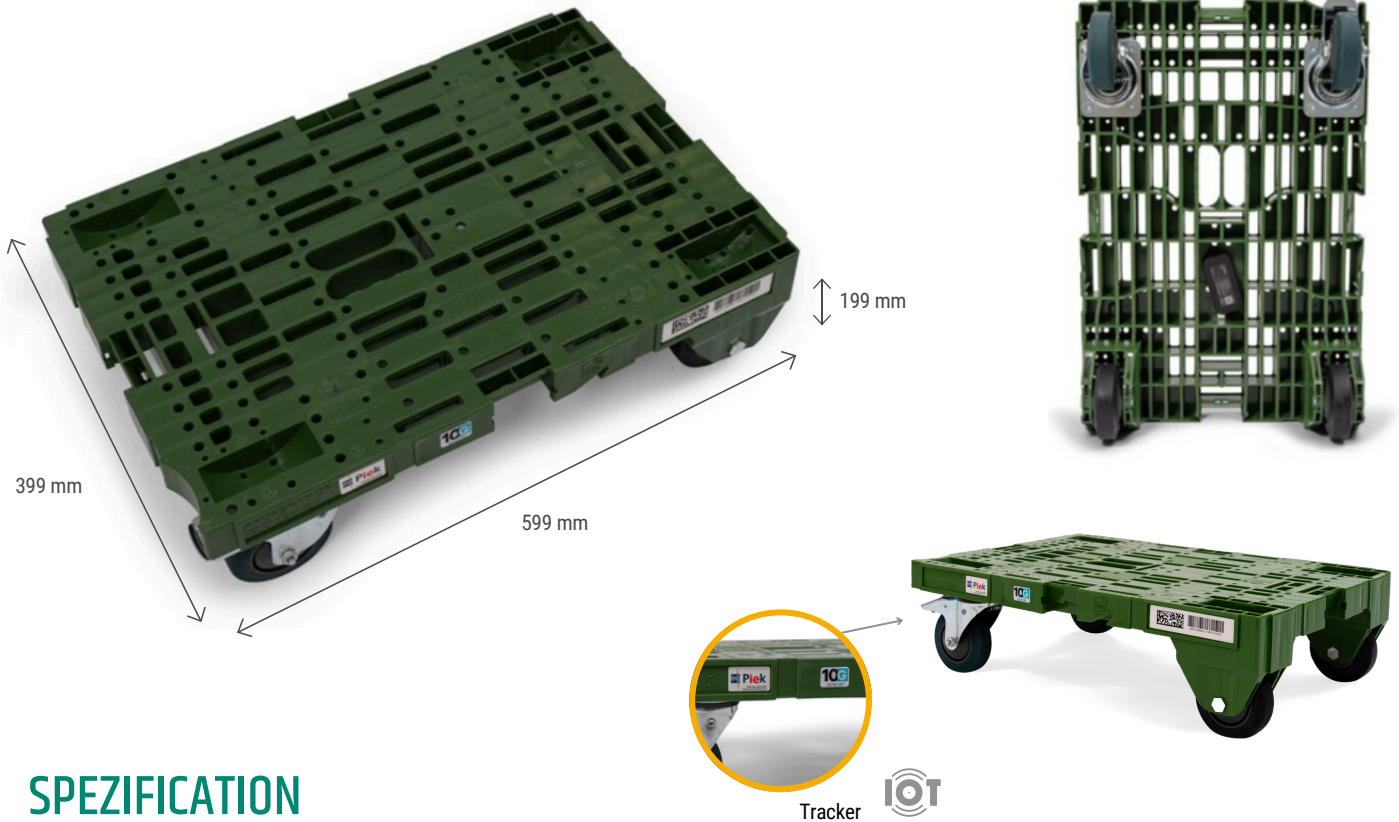

IPP Dolly D406 IoT

599 X 399 X 166 MM / GTIN 4056021115670

SPEZIFIKATION

CHARACTERISTICS	OWNERSHIP	USAGE	
<ul style="list-style-type: none"> • Profiles und connection options for cardboard/ displays • Tracker/ transponder integrated flush underneath • Nestable for stack height of 17 dollies (68 dollies/ Euro pallet space) • reusable • recyclable 	<p>IPP Dollies always remain the property of IPP, part of Faber Group</p>	<ul style="list-style-type: none"> • Display-Dolly • closed pool • collection system at the retailer • daily rental • direct use afterwards 	
MATERIAL	HÖHE	UPPER SIDE	
<ul style="list-style-type: none"> • Topdeck: Plastic Polyethylen (PE) • Wheels: galvanised steel and high quality synthetic rubber 	<p>166 mm</p>	<p>399 x 599 mm</p>	
WEIGHT	LOAD CAPACITY	COLOUR	MARKING
<p>6 kg</p>	<p>250 kg (static and dynamic)</p>	<p>Green</p>	<ul style="list-style-type: none"> • Property marking IPP on both long sides • PIEK Certification

Tatsächliche Abmessungen im Rahmen zulässiger Fertigungstoleranzen. IPP behält sich das Recht vor, Änderungen zu den o. g. Spezifikationen ohne vorherige Ankündigung vorzunehmen.

www.ipp-pooling.com